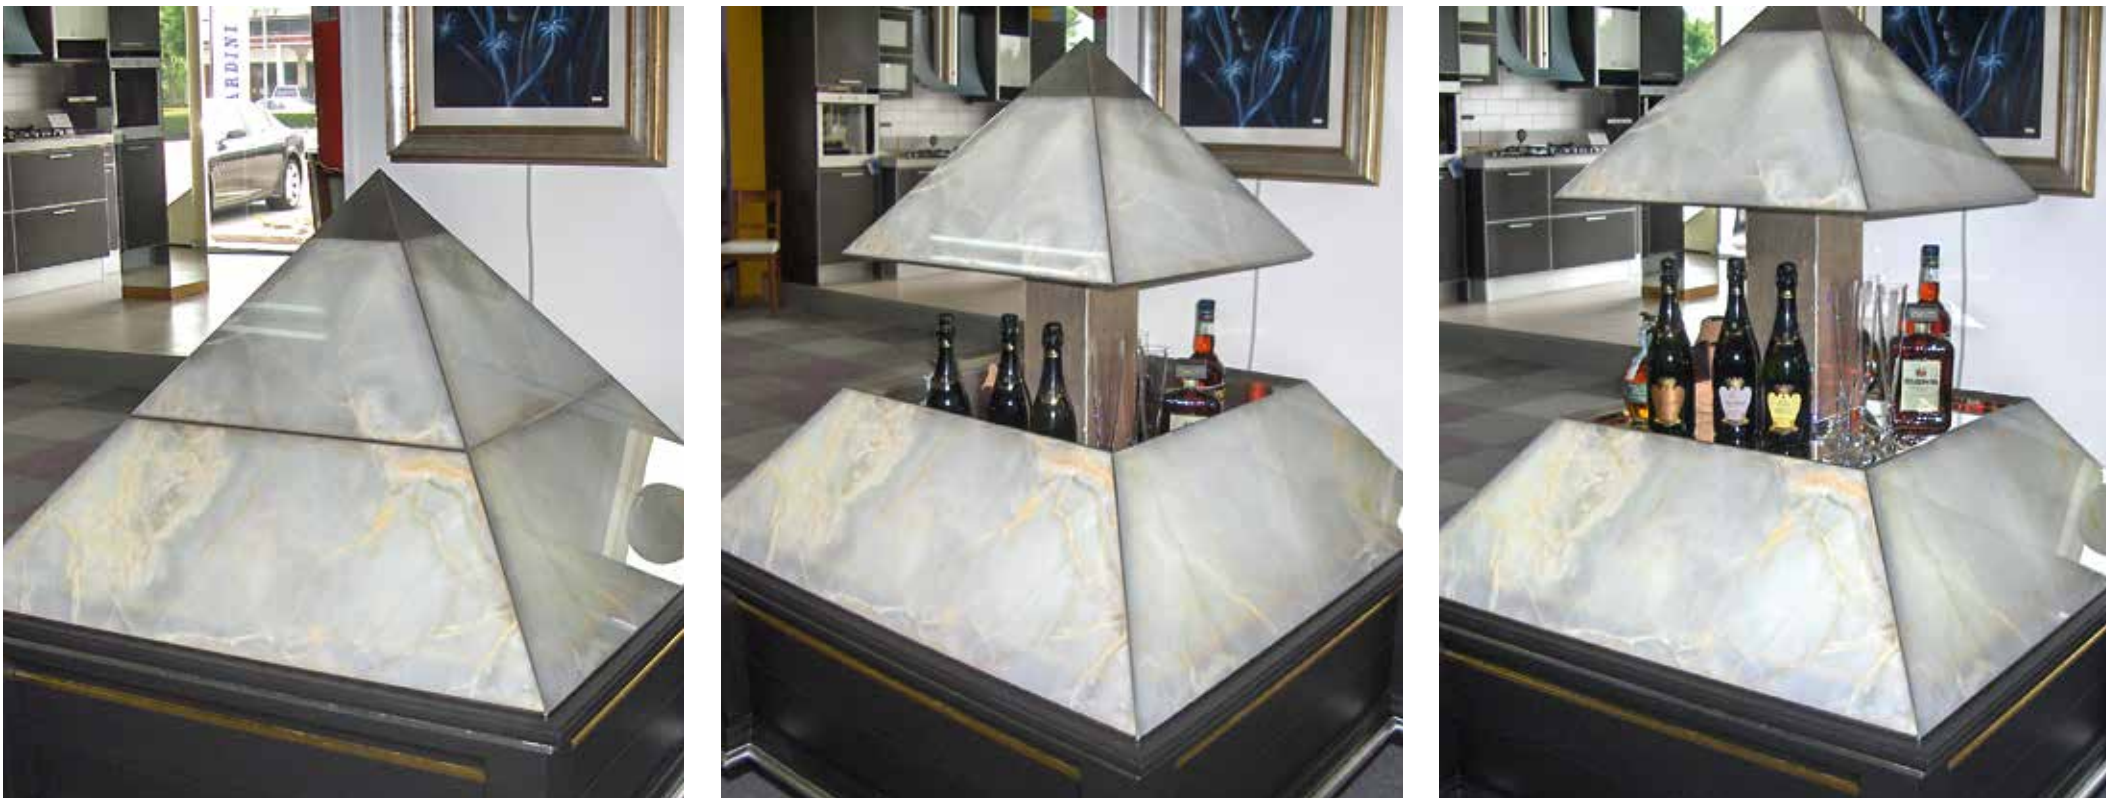

*Bar composition lacquered with finishes in gold and silver leaf.
Pyramid structure in stainless steel and coated in white onyx. internal lighting in led with radio control.*

Camino in marmo Bianco Statuario con rifiniture e bassorilievi fatti a mano.
Fireplace in marble "Bianco Statuario" with hand-made bas-reliefs.