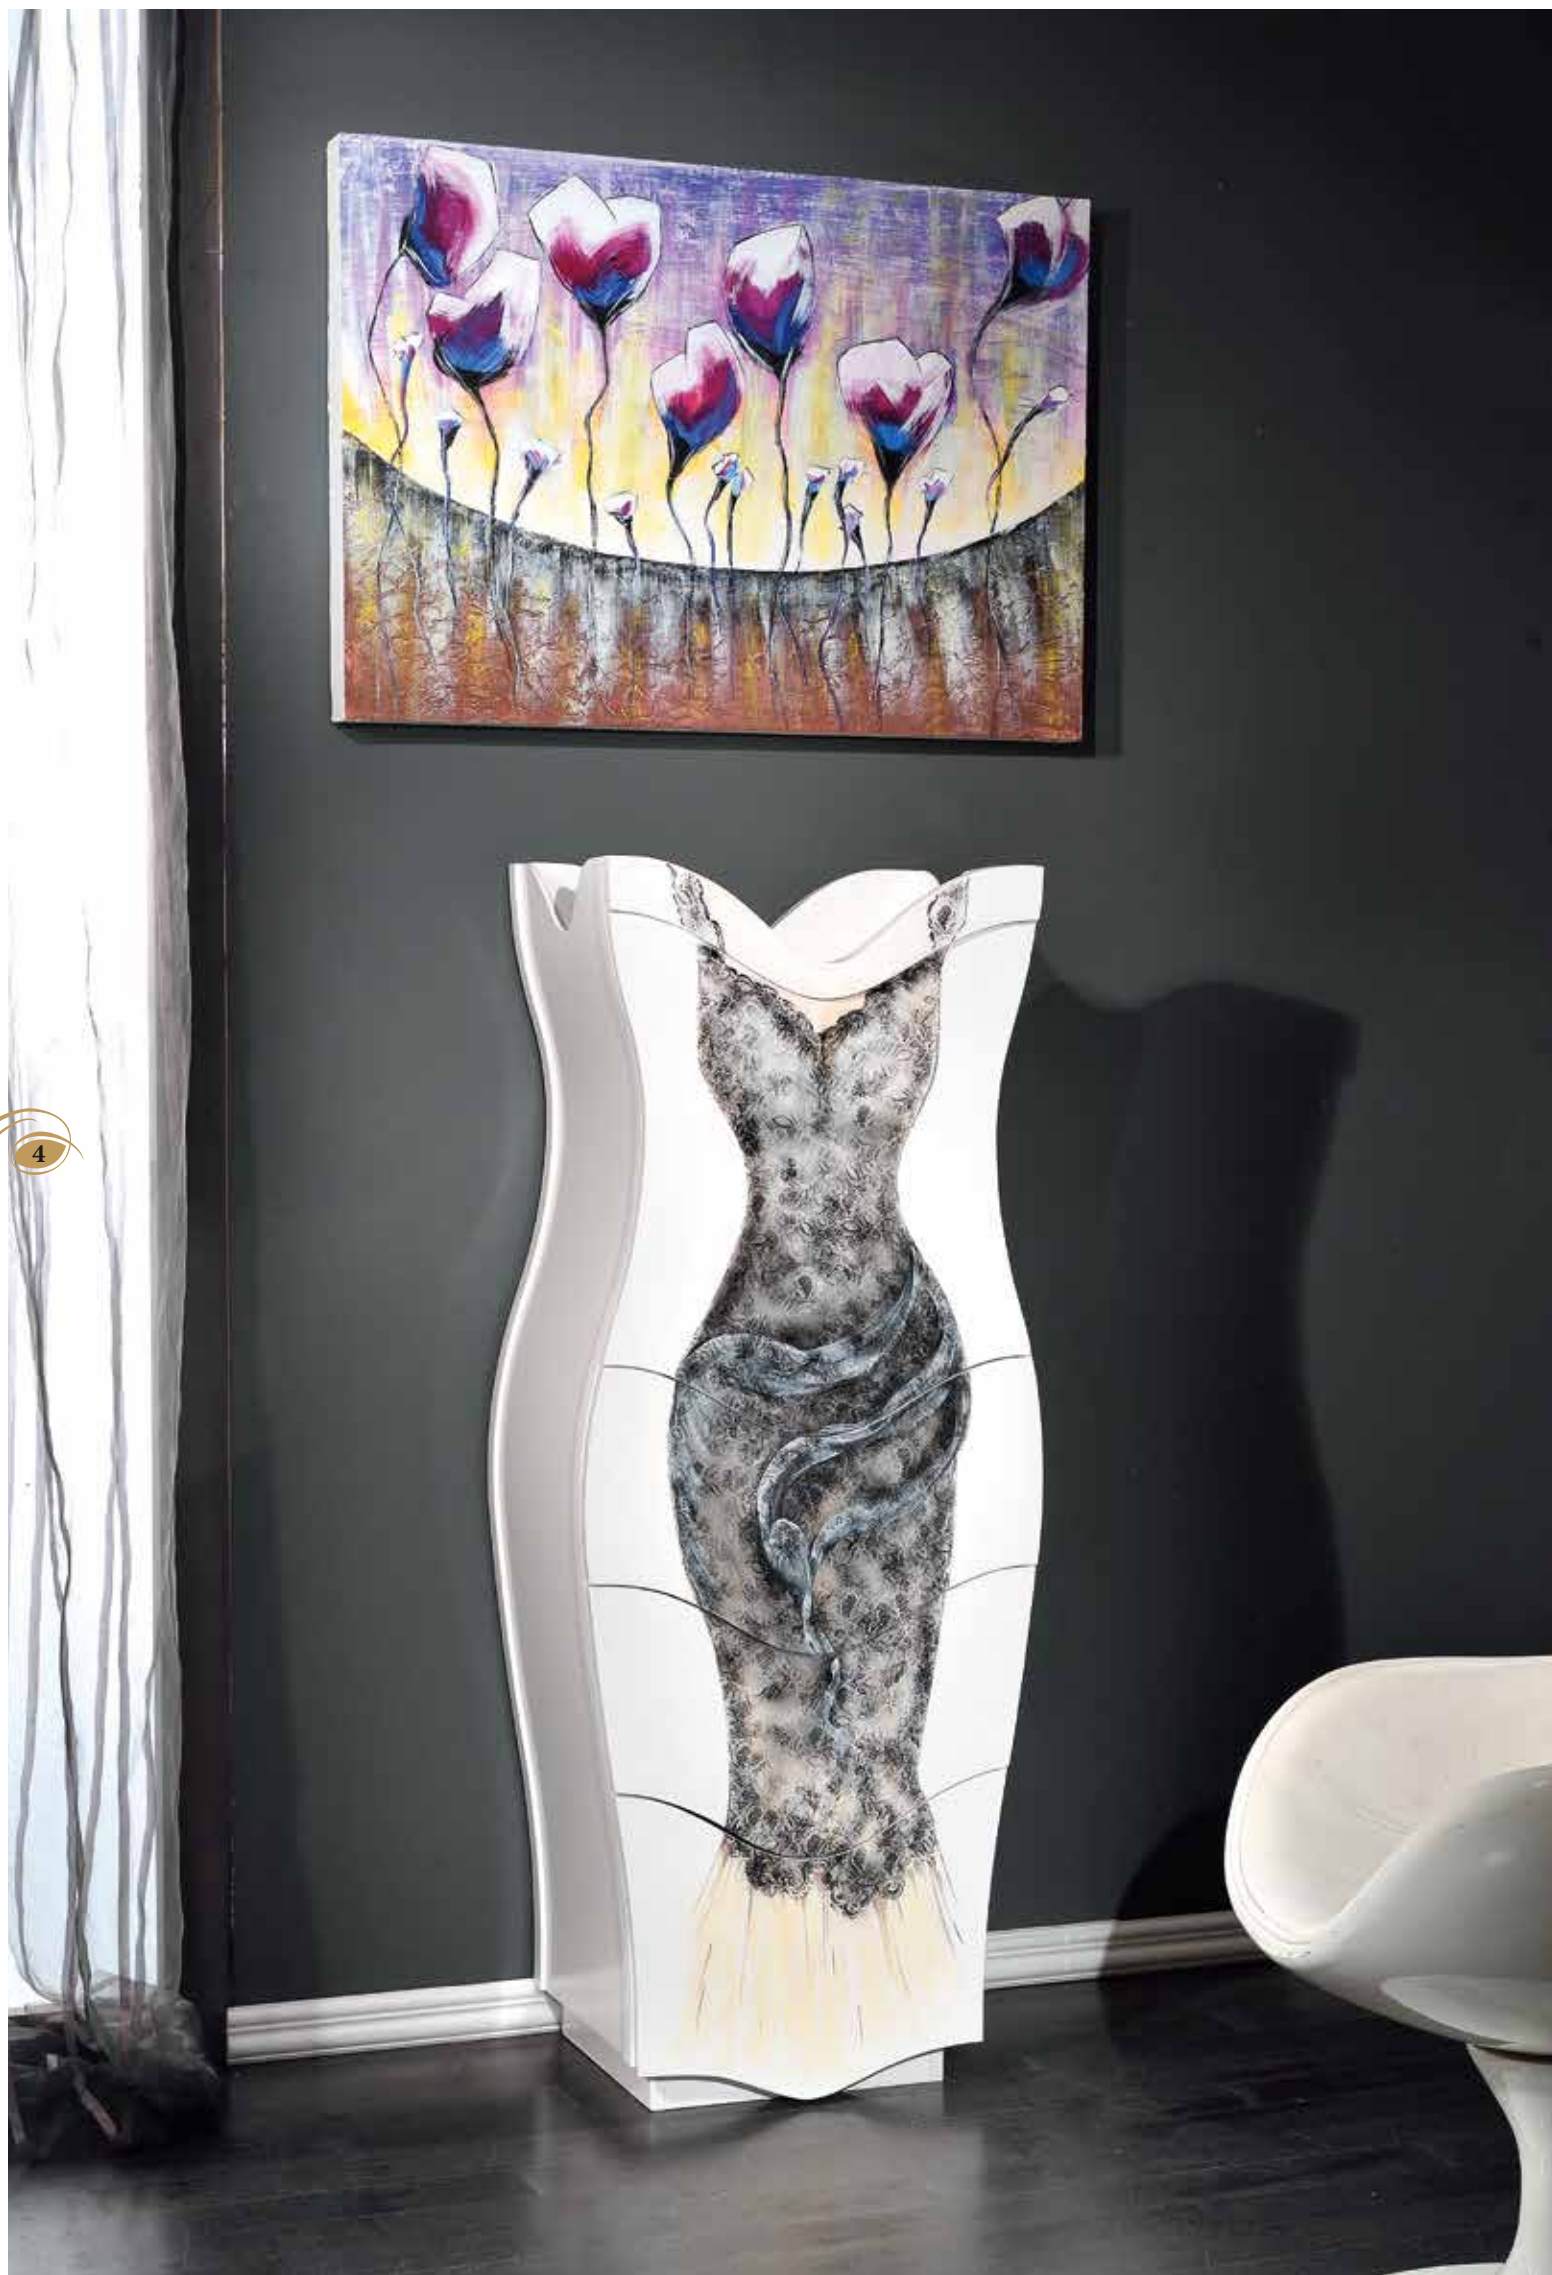

Art. 4445
Cassettiera
Chest of drawers and doors
L.55 P.37 H.140